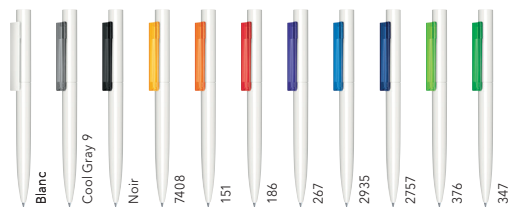

# HEADLINER POLISHED BASIC

Photo à l'échelle 1:1

### Stylo à bille à mécanisme tournant.

Surface du corps opaque brillante blanche, clip transparent brillant de couleur ou opaque blanc, recharge senator® magic flow G2 (1,0 mm), longueur d'écriture jusqu'à 5 000 m, couleur d'encre : bleue ou noire