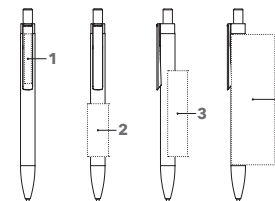

POLAR

Photo à l'échelle 1:1

Étuis

ET 154
ET 157
ET 160
ET 169
ET 171
ET 190

voir pages 63 - 65

RÉF. 3261

Stylo à bille.

Corps : métal laqué

Attributs : métal chromé brillant

Partie supérieure : Plastique transparent de couleur

Recharge senator® magic flow 1.0 mm, G2,

longueur d'écriture jusqu'à 5 000 m,

couleur d'encre : bleu

SERVICES

PMS Service (partie supérieure) :

3261	50	100	250	500
Impression 1c	4,54	4,22	3,98	3,82
Couleur / position sup.	1,10	0,78	0,54	0,38
Gravure	6,20	5,38	4,78	4,40

Tarifs d'impression voir page 97

IMPRESSION / DIMENSIONS

Clip	1	Gravure	45 x 6 mm
Corps	2	Impression 1c à 5c	40 x 16 mm
	3	Impression 1c à 5c	55 x 11 mm
	4	Gravure à 360°	100 x 33,2 mm