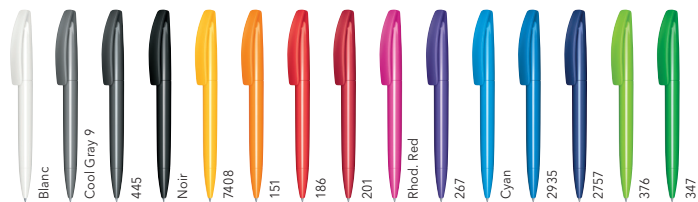

# BRIDGE POLISHED

Photo à l'échelle 1:1

### Stylo à bille à mécanisme tournant.

Surface opaque brillante, recharge senator® magic flow G2 (1,0 mm), longueur d'écriture jusqu'à 5 000 m, couleur d'encre : bleu ou noire.