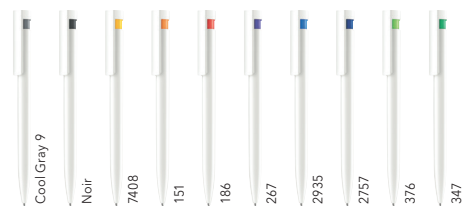

LIBERTY POLISHED BASIC

Photo à l'échelle 1:1

RÉF. 2993

Stylo à bille rétractable.

Surface du corps opaque brillante, corps et clip blancs, partie supérieure transparente de couleur, recharge senator® magic flow G2 (1,0 mm), longueur d'écriture jusqu'à 5 000 m, couleur d'encre : bleu ou noire