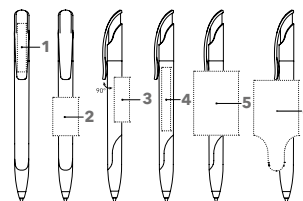

CHALLENGER POLISHED BASIC SG

Photo à l'échelle 1:1

RÉF. 2958

Stylo à bille rétractable.

Surface du corps opaque brillante,
corps blanc, clip et zone de préhension
souple assortis,
recharge senator® magic flow G2 (1,0 mm),
longueur d'écriture jusqu'à 5 000 m,
couleur d'encre : bleue ou noire.

SERVICES

Mix & Match : à partir de 10 000 pcs.

PMS Service : à partir de 10 000 pcs.

IMPRESSION / DIMENSIONS

Clip	1 Impression 1c à 5c Impression quadri	35 x 7 mm
Corps	2 Impression 1c à 5c	30 x 20 mm
	3 Impression 1c à 5c	35 x 12 mm
	4 Impression quadri	60 x 7 mm
	5 Impression 1c à 5c (à partir de 1 000 pcs.)	50 x 35 mm
	6 Impression quadri (à partir de 1 000 pcs.)	60 x 35 mm