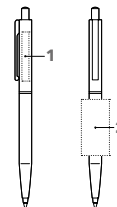

POINT METAL

Gravure laser

RÉF. 2866

Stylo à bille rétractable.

Surface du corps opaque brillante, partie supérieure en métal, attributs en métal, pousoir avec décor en matière plastique colorée, recharge senator® métal, G2, longueur d'écriture jusqu'à 8 500 m, couleur d'encre : bleu

TARIFS (€)

Tarifs de vente conseillés en € ht incluant : 1 impression, 1 position, les frais techniques et les frais de port (1 point France métropolitaine, 1 livraison hors Corse).

	500	1 000	2 500	5 000
2866 + impression				
Impression standard	1,87	1,76	1,69	1,63
Couleur / position sup.	0,36	0,25	0,18	0,12
Gravure laser	2,41	2,23	2,23	2,23

Tarifs d'impression voir page 101

IMPRESSION / DIMENSIONS

Partie supérieure	1	Gravure laser	35 x 5 mm
Corps	2	Impression standard	40 x 20 mm