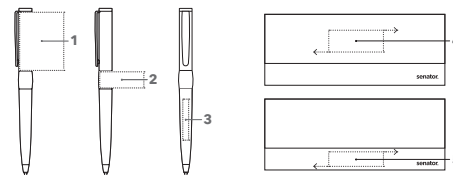

IMAGE WHITE LINE STYLO À BILLE

Photo à l'échelle 1:1

Blanc

Étuis

ET 150
ET 154
ET 156
ET 160
ET 169
ET 171
ET 190

voir pages 62 - 64

6267

RÉF. 2786 / 6267

Stylo à bille à mécanisme tournant 2786.

Corps : métal, laqué brillant blanc
Attributs : métal chromé brillant
Recharge senator® magic flow G2, métal,
longueur d'écriture jusqu'à 8 500 m,
couleur d'encre : bleue

Tarifs d'impression voir page 97

IMPRESSION / DIMENSIONS

| | | | |
|-----------------|----------|----------------|----------------|
| Capuchon | 1 | Gravure à 360° | 46 x 35 mm |
| | | Impression 1c | 35 x 5 mm |
| Bague | 2 | Gravure à 360° | 37,5 x 14,7 mm |
| Corps | 3 | Gravure | 35 x 5 mm |
| | | Impression 1c | 20 x 12 mm |
| Étui | 4 | Impression 1c | 50 x 20 mm |
| | 5 | Impression 1c | 50 x 15 mm |