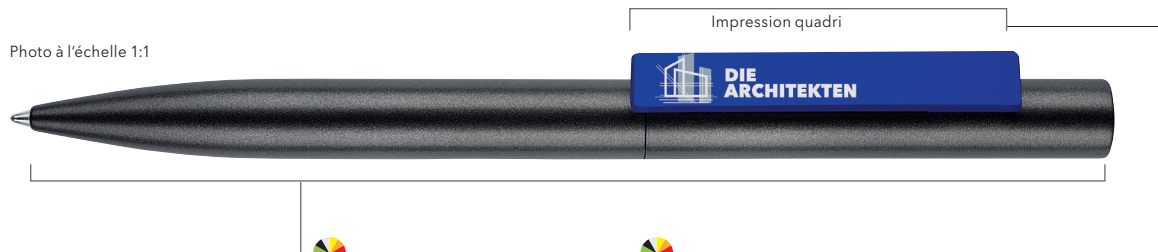

SIGNER LINER STYLO À BILLE

Photo à l'échelle 1:1

Étuis

ET 154
ET 157
ET 160
ET 169
ET 171
ET 190

voir pages 63 - 65

Corps
Métal

Métal brossé

Gun Metal

reddot award

Clip
Clear

Clear

186

286

Polished

Blanc

Noir

485

Magenta

288

RÉF. 2709

Stylo à bille à mécanisme tournant.

Corps : acier brossé ou laqué
Clip : plastique transparent ou opaque
Recharge senator® magic flow G2 (1,0 mm),
longueur d'écriture jusqu'à 5 000 m,
couleur d'encre : bleue