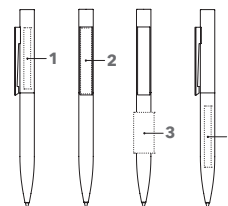

SIGNER LINER STYLO À BILLE

Photo à l'échelle 1:1

Étuis

ET 154
ET 157
ET 160
ET 169
ET 171
ET 190

voir pages 63 - 65

Corps
Métal

Métal brossé

Gun Metal

485

Magenta

288

RÉF. 2709

Stylo à bille à mécanisme tournant.

Corps : acier brossé ou laqué
Clip : plastique transparent ou opaque
Recharge senator® magic flow G2 (1,0 mm),
longueur d'écriture jusqu'à 5 000 m,
couleur d'encre : bleue

IMPRESSION / DIMENSIONS

Capuchon	1	Impression 1c Gravure	35 x 5 mm
Clip	2	Impression 1c à 5c Impression quadri	47 x 7 mm
Corps	3	Impression 1c	30 x 15 mm
	4	Gravure	40 x 5 mm