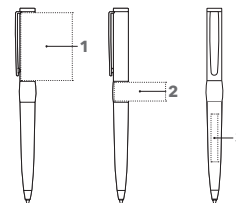

IMAGE BLACK LINE STYLO À BILLE

Photo à l'échelle 1:1

Noir

Étuis

ET 150
ET 154
ET 156
ET 160
ET 169
ET 171
ET 190

voir pages 62 - 64

PROMOTIONAL GIFT
AWARD

RÉF. 2636

Stylo à bille à mécanisme tournant.

Corps : métal laqué noir, toucher doux

Attributs : métal gun metal

Recharge senator® magic flow G2, métal,
longueur d'écriture jusqu'à 8 500 m,
couleur d'encre : bleue

IMPRESSION / DIMENSIONS

Capuchon	1	Gravure à 360°	46 x 35 mm
Bague	2	Gravure à 360°	37,5 x 14,7 mm
Corps	3	Gravure	35 x 5 mm