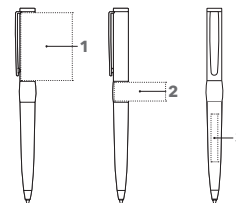

IMAGE BLACK LINE STYLO À BILLE

Photo à l'échelle 1:1

Noir

Étuis

ET 150
ET 154
ET 156
ET 160
ET 169
ET 171
ET 190

voir pages 62 - 64

PROMOTIONAL GIFT
AWARD

RÉF. 2636

Stylo à bille à mécanisme tournant.

Corps : métal laqué noir, toucher doux

Attributs : métal gun metal

Recharge senator® magic flow G2, métal,

longueur d'écriture jusqu'à 8 500 m,

couleur d'encre : bleue

TARIFS (€)

IMPRESSION / DIMENSIONS

Capuchon	1	Gravure à 360°	46 x 35 mm
Bague	2	Gravure à 360°	37,5 x 14,7 mm
Corps	3	Gravure	35 x 5 mm