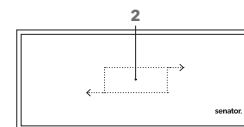

TIZIO STYLO À BILLE

Photo à l'échelle 1:1

Étuis
ET 150
ET 160
ET 169
ET 171
ET 181
ET 190

voir pages 62 - 64

6252
6253

RÉF. 2400 / 6252 / 6253

Stylo à bille à mécanisme tournant 2400.

Corps : métal combiné avec du bois
(essence de noyer)

Attributs : métal chrome brillant

Recharge senator magic flow G2, métal,
longueur d'écriture jusqu'à 8 500 m,
couleur d'encre : bleue

Parure 6252

Stylo à bille à mécanisme tournant 2400 + stylo à
plume 0240 en étui ET 160, noir