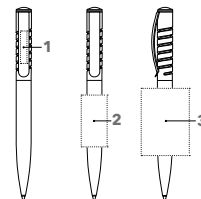

NEW SPRING POLISHED MC

Photo à l'échelle 1:1

reddot design award

RÉF. 2310

Stylo à bille rétractable.

Surface du corps opaque brillante, poussoir intérieur métallisé, clip en métal, recharge senator® magic flow G2 (1,0 mm), longueur d'écriture jusqu'à 5 000 m, couleur d'encre : bleue ou noire.

SERVICES

PMS Service : à partir de 10 000 pcs.

IMPRESSION / DIMENSIONS

Clip	1 Gravure	30 x 6 mm
Corps	2 Impression 1c à 5c	40 x 20 mm
	3 Impression quadri sur corps blanc	51 x 37 mm (à partir de 1 000 pcs.)