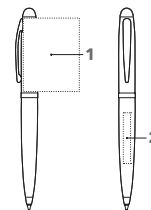

NAUTIC STYLO À BILLE

Photo à l'échelle 1:1

Étuis

ET 150
ET 154
ET 156
ET 160
ET 169
ET 171
ET 190

voir pages 62 - 64

RÉF. 2215

Stylo à bille à mécanisme tournant.

Corps et attributs : métal chromé brillant
Capuchon : métal laqué, toucher souple
Recharge senator® magic flow G2, métal,
longueur d'écriture jusqu'à 8 500 m,
couleur d'encre : bleue

IMPRESSION / DIMENSIONS

Capuchon	1	Gravure à 360°	46 x 35,15 mm
Corps	2	Gravure	35 x 5 mm