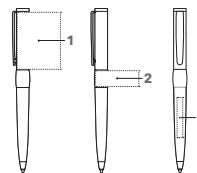

IMAGE CHROME STYLO À BILLE

Photo à l'échelle 1:1

Étuis
ET 150
ET 154
ET 156
ET 160
ET 169
ET 171
ET 181
ET 190

voir pages 62 - 64

6238

RÉF. 2158 / 6238

Stylo à bille à mécanisme tournant 2158.

Corps : métal laqué, toucher doux

Attributs : métal chromé mat

Recharge senator® magic flow G2, métal,
longueur d'écriture jusqu'à 8 500 m,
couleur d'encre : bleue

Parure 6238

Stylo à bille à mécanisme tournant 2158 + Rollerball
1036 en étui ET 156, noir

IMPRESSION / DIMENSIONS

Capuchon	1	Gravure à 360°	46 x 35 mm
Bague	2	Gravure à 360°	37,5 x 14,7 mm
Corps	3	Gravure	35 x 5 mm
Étui	4	Impression 1c	50 x 20 mm
	5	Impression 1c	50 x 15 mm