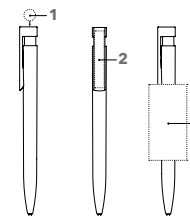

# LIBERTY SOFT TOUCH

Photo à l'échelle 1:1

### Stylo à bille rétractable.

Plastique avec habillage soft touch (effet peau de pêche), partie supérieure et clip transparents, recharge senator® magic flow G2 (1,0 mm), longueur d'écriture jusqu'à 5 000 m, couleur d'encre: bleue ou noire.

## IMPRESSION / DIMENSIONS

<b>Capuchon</b>	<b>1</b>	Impression quadri	Ø 9,5 mm
<b>Clip</b>	<b>2</b>	Impression 1c à 5c Impression quadri	35 x 7 mm
<b>Corps</b>	<b>3</b>	Impression 1c à 5c	60 x 30 mm (à partir de 1 000 pcs.)