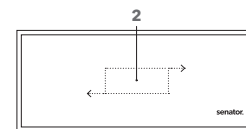

RÉF. 1240 / 6253

Rollerball 1240

Corps : métal combiné avec du bois
(essence de noyer)

Attributs : métal chromé brillant

Recharge sécurité en métal pour roller,
couleur d'encre : bleue

Parure 6253

Stylo à bille à mécanisme tournant 2400 + Rollerball
1240 en étui ET 160, noir

TARIFS (€)

Tarifs de vente conseillés en € ht incluant : 1 impression,
1 position, les frais techniques et les frais de port
(1 point France métropolitaine, 1 livraison hors Corse).

1240	50	100	250	500
Gravure	24,28	23,46	22,86	22,48
6253	25	50	125	250
Gravure	51,11	49,47	48,27	47,51

IMPRESSION / DIMENSIONS

Capuchon	1	Gravure	40 x 5 mm
Étui	2	Impression 1c	50 x 20 mm