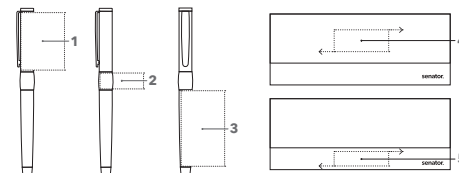

# IMAGE WHITE LINE ROLLERBALL

Photo à l'échelle 1:1

Blanc

Étuis

- ET 150
- ET 154
- ET 156
- ET 160
- ET 169
- ET 171
- ET 190

voir pages 62 - 64

6267

### Rollerball 1146

Corps : métal, laqué brillant blanc  
Attributs : métal chromé brillant  
Recharge sécurité en métal pour roller,  
couleur d'encre : bleu

## IMPRESSION / DIMENSIONS

<b>Capuchon</b>	<b>1</b>	Gravure à 360°	46 x 35 mm
		Impression 1c	35 x 5 mm
<b>Bague</b>	<b>2</b>	Gravure à 360°	37,5 x 14,7 mm
<b>Corps</b>	<b>3</b>	Gravure à 360°	64 x 34 x 26 mm
		Impression 1c	20 x 12 mm
<b>Étui</b>	<b>4</b>	Impression 1c	50 x 20 mm
	<b>5</b>	Impression 1c	50 x 15 mm