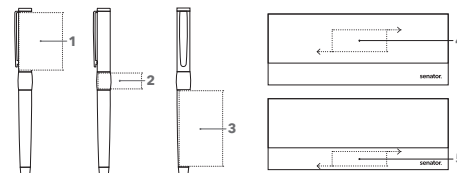

# IMAGE WHITE LINE ROLLERBALL

Photo à l'échelle 1:1

Blanc

Étuis

ET 150  
ET 154  
ET 156  
ET 160  
ET 169  
ET 171  
ET 190

6267

### Rollerball 1146

Corps : métal, laqué brillant blanc  
Attributs : métal chromé brillant  
Recharge sécurité en métal pour roller,  
couleur d'encre : bleue

## IMPRESSION / DIMENSIONS

<b>Capuchon</b>	<b>1</b>	Gravure à 360°	46 x 35 mm
		Impression 1c	35 x 5 mm
<b>Bague</b>	<b>2</b>	Gravure à 360°	37,5 x 14,7 mm
<b>Corps</b>	<b>3</b>	Gravure à 360°	64 x 34 x 26 mm
		Impression 1c	20 x 12 mm
<b>Étui</b>	<b>4</b>	Impression 1c	50 x 20 mm
	<b>5</b>	Impression 1c	50 x 15 mm