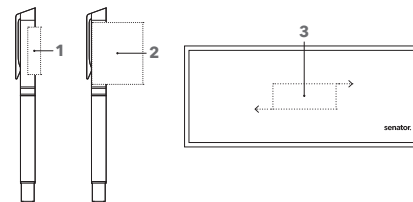

CARBON LINE ROLLERBALL

Photo à l'échelle 1:1

Étuis

ET 150
ET 154
ET 156
ET 160
ET 169
ET 171
ET 190

6240

RÉF. 1037 / 6240

Rollerball 1037

Corps : Métal combiné avec du carbone

Attributs : métal chromé mat

Recharge sécurité en métal pour roller,
couleur d'encre : bleue

Parure 6240

Stylo à bille à mécanisme tournant 2159 + Rollerball
1037 en étui ET 160

IMPRESSION / DIMENSIONS

Capuchon	1	Impression 1c	30 x 12 mm
	2	Gravure à 360°	48,5 x 33,75 mm
Étui	3	Impression 1c	50 x 20 mm