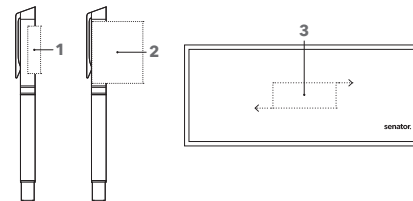

# CARBON LINE ROLLERBALL

Photo à l'échelle 1:1

Étuis

ET 150  
ET 154  
ET 156  
ET 160  
ET 169  
ET 171  
ET 190

voir pages 62 - 64

6240

### Rollerball 1037

Corps : Métal combiné avec du carbone

Attributs : métal chromé mat

Recharge sécurité en métal pour roller,  
couleur d'encre : bleue

## IMPRESSION / DIMENSIONS

<b>Capuchon</b>	<b>1</b>	Impression 1c	30 x 12 mm
	<b>2</b>	Gravure à 360°	48,5 x 33,75 mm
<b>Étui</b>	<b>3</b>	Impression 1c	50 x 20 mm