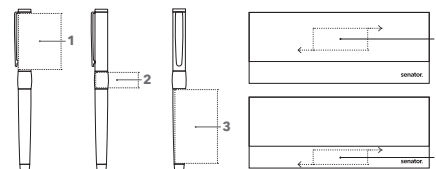

RÉF. 1036 / 6238

Rollerball 1036

Corps : métal laqué, toucher doux

Attributs : métal chromé mat

Recharge sécurité en métal pour roller,
couleur d'encre : bleue

Set 6238

Stylo à bille à mécanisme tournant 2158 + Rollerball
1036 en étui ET 156, noir

IMPRESSION / DIMENSIONS

Capuchon	1	Gravure à 360°	46 x 35 mm
Bague	2	Gravure à 360°	37,5 x 14,7 mm
Corps	3	Gravure à 360°	64 x 34 x 26 mm
Étui	4	Impression 1c	50 x 20 mm
	5	Impression 1c	50 x 15 mm