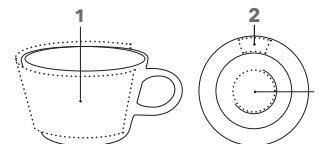

# FANCY TASSE À CAFÉ ET SET

Photo à l'échelle 1:2

**Hauteur :** ~ 65 mm

**Diamètre :** ~ 90 mm

**Contenance :** ~ 0,18 l

**Diamètre sous-tasse :** ~ 150 mm

## IMPRESSION / DIMENSIONS

Tasse	1	Impression 1c à 5c	175 x 50 mm
<b>Sous-tasse</b>	<b>2</b>	Impression 1c à 5c	40 x 20 mm
	<b>3</b>	Impression 1c à 5c	Ø 55 mm