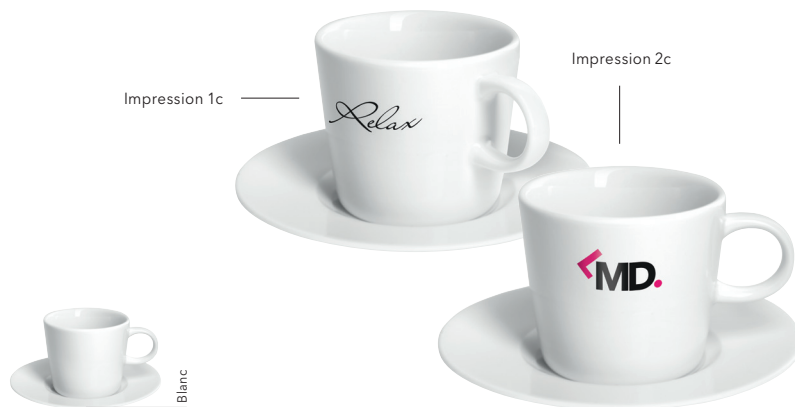

# FANCY ESPRESSO SET

Photo à l'échelle 1:2

### Espresso Set

Tasse et sous-tasse en porcelaine blanche, compatible avec les machines à expresso

**Hauteur :** ~ 67 mm

**Diamètre :** ~ 67 mm

**Contenance :** ~ 0,08 l

**Diamètre sous-tasse :** ~ 120 mm

## IMPRESSION / DIMENSIONS

<b>Tasse</b>	<b>1</b>	Impression 1c à 5c	150 x 45 mm
<b>Sous-tasse</b>	<b>2</b>	Impression 1c à 5c	40 x 15 mm
	<b>3</b>	Impression 1c à 5c	Ø 45 mm