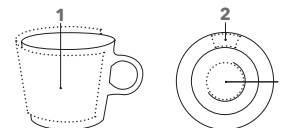

# FANCY ESPRESSO SET

Photo à l'échelle 1:2

### Espresso Set

Tasse et sous-tasse en porcelaine blanche, compatible avec les machines à expresso

**Hauteur :** ~ 67 mm

**Diamètre :** ~ 67 mm

**Contenance :** ~ 0,08 l

**Diamètre sous-tasse :** ~ 120 mm

## IMPRESSION / DIMENSIONS

<b>Tasse</b>	<b>1</b>	Impression 1c à 5c	150 x 45 mm
<b>Sous-tasse</b>	<b>2</b>	Impression 1c à 5c	40 x 15 mm
	<b>3</b>	Impression 1c à 5c	Ø 45 mm