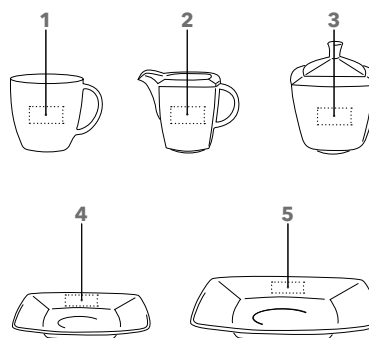

MAXIM START-UP BOX

Photo à l'échelle 1:3

Impression 1c

TARIFS (€)

Tarifs de vente conseillés en € ht incluant : 1 impression, 1 position, les frais techniques et les frais de port (1 point France métropolitaine, 1 livraison hors Corse).

0952	1	3	5	10
Impression 1c	826	671	581	513

RÉF. 0952

Service de 74 pièces en porcelaine blanche

compatible avec les machines à expresso :
24 tasses et sous-tasses,
24 assiettes,
1 crémier,
1 sucrier

Hauteur tasse : ~ 82 mm
Diamètre tasse : ~ 80 mm
Contenance tasse : ~ 0,2 l
Diamètre sous-tasse : ~ 150 mm
Diamètre assiette à dessert : ~ 210 mm
Hauteur crémier : ~ 79 mm
Hauteur sucrier : ~ 78 mm
(avec couvercle ~115 mm)

IMPRESSION / DIMENSIONS

Tasse	1	Impression 1c à 5c	40 x 20 mm
Crémier	2	Impression 1c à 5c	40 x 20 mm
Sucrier	3	Impression 1c à 5c	40 x 20 mm
Sous-tasse	4	Impression 1c à 5c	40 x 20 mm
Assiette	5	Impression 1c à 5c	40 x 20 mm