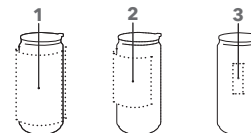

KING CAN

Photo à l'échelle 1:2

Impression
quadri

Acier

PROMOTIONAL GIFT
AWARD

Gravure

RÉF. 0755 / 0765

Gobelet isotherme étanche à double paroi

Acier inoxydable 18/8.

Couvercle en plastique noir.

Livré en boîte individuelle cartonnée
blanche incluse dans le prix.

Hauteur : ~ 149 mm

Diamètre : ~ 71 mm

Contenance : ~ 0,33 l

SERVICES

Livré en boîte individuelle cartonnée
blanche.

IMPRESSION / DIMENSIONS

Extérieur	1	Impression 1c à 5c	210 x 115 mm
	2	Impression quadri Le blanc sera remplacé par le fond couleur métal du mug	150 x 80 mm
	3	Gravure	20 x 60 mm