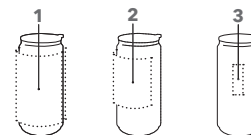

KING CAN

Photo à l'échelle 1:2

Impression
quadri

Acier

PROMOTIONAL GIFT
AWARD

Gravure

RÉF. 0755 / 0765

Gobelet isotherme étanche à double paroi

Acier inoxydable 18/8.

Couvercle en plastique noir.

Livré en boîte individuelle cartonnée
blanche incluse dans le prix.

Hauteur : ~ 149 mm

Diamètre : ~ 71 mm

Contenance : ~ 0,33 l

SERVICES

Livré en boîte individuelle cartonnée
blanche.

IMPRESSION / DIMENSIONS

Extérieur	1	Impression 1c à 5c	210 x 115 mm
	2	Impression quadri Le blanc sera remplacé par le fond couleur métal du mug	150 x 80 mm
	3	Gravure	20 x 60 mm