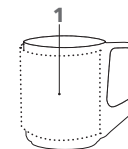

# SOLID

Photo à l'échelle 1:2

Impression  
quadri

Impression  
quadri

Blanc

### Mug en grès blanc brillant

Sa anse originale fera toute la différence.

**Hauteur :** ~99 mm

**Diamètre :** ~80 mm

**Contenance :** ~0,25 l

## IMPRESSION / DIMENSIONS

**Extérieur** 1 Impression quadri 180 x 80 mm