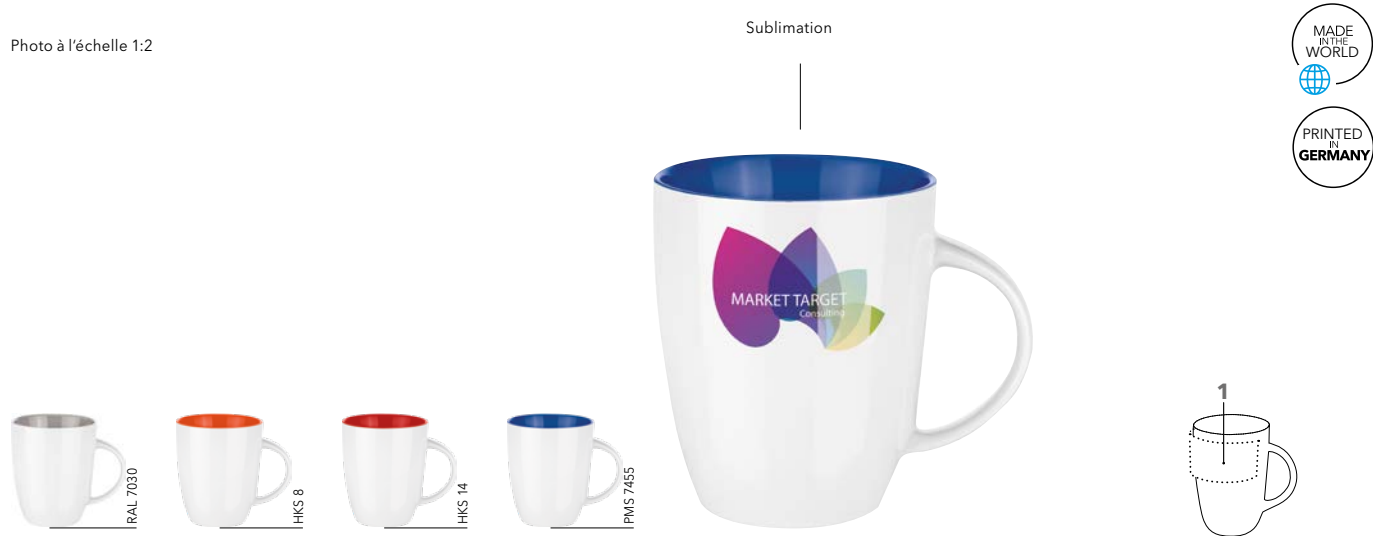

PICS ELITE INSIDE

Photo à l'échelle 1:2

RÉF. 0355

Élégant mug conique
en grès blanc brillant avec intérieur coloré.

Hauteur : ~ 99 mm
Diamètre : ~ 82 mm
Contenance : ~ 0,25 l

TARIFS (€)

Tarifs de vente conseillés en € ht incluant : 1 impression, 1 position, les frais techniques et les frais de port (1 point France métropolitaine, 1 livraison hors Corse).

0355	36	72	108	250
Sublimation incluse	11,63	9,53	8,06	7,03

IMPRESSION / DIMENSIONS

Extérieur 1 Sublimation 180 x 35 mm