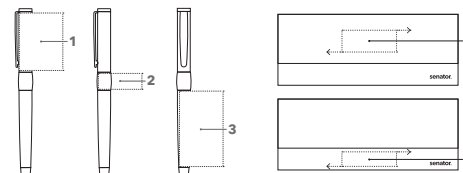

RÉF. 0104 / 6205

Stylo à plume 0104.

Corps : métal laqué noir, toucher doux,
Attributs : métal gun metal,
plume en acier à pointe iridium, M
Cartouche d'encre standard,
couleur d'encre : bleue roi

Parure 6205

Stylo à bille 2636 + stylo à plume 0104 en étui ET
156, noir

TARIFS (€)

Tarifs de vente conseillés en € ht incluant : 1 impression,
1 position, les frais techniques et les frais de port
(1 point France métropolitaine, 1 livraison hors Corse).

0104	50	100	250	500
Gravure	17,66	16,84	16,24	15,86
6205	25	50	125	250
Gravure	36,48	34,84	33,64	32,88

IMPRESSION / DIMENSIONS

Capuchon	1	Gravure à 360°	46 x 35 mm
Bague	2	Gravure à 360°	37,5 x 14,7 mm
Corps	3	Gravure à 360°	64 x 34 x 26 mm
Étui	4	Impression 1c	50 x 20 mm
	5	Impression 1c	50 x 15 mm