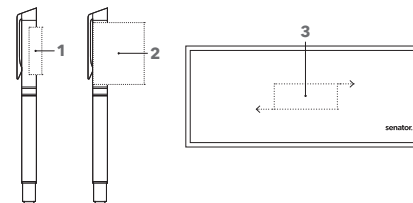

CARBON LINE STYLO À PLUME

Photo à l'échelle 1:1

Étuis

ET 150
ET 154
ET 156
ET 160
ET 169
ET 171
ET 190

voir pages 62 - 64

6239

RÉF. 0076 / 6239

Stylo à plume 0076.

Corps : métal combiné avec du carbone

Attributs : métal chromé mat

Plume en acier à pointe iridium, M

Cartouche d'encre standard,
couleur d'encre : bleue roi

Parure 6239

Stylo à bille à mécanisme tournant 2159 + stylo à
plume 0076 en étui ET 160

IMPRESSION / DIMENSIONS

Capuchon	1	Impression 1c	30 x 12 mm
	2	Gravure à 360°	48,5 x 33,75 mm
Étui	3	Impression 1c	50 x 20 mm