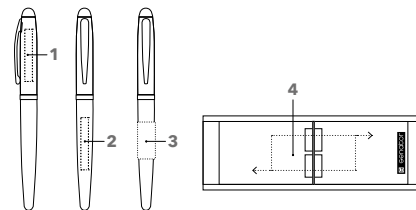

# NAUTIC ROLLERBALL

Image scale 1:1

PRINTED  
IN  
GERMANY

FREE  
REPLACEMENT  
REFILL

Corresponding cases

ET 150  
ET 154  
ET 156  
ET 160  
ET 169  
ET 171  
ET 190

6297

## BRANDING / AREA

|               |          |           |            |
|---------------|----------|-----------|------------|
| <b>Cap</b>    | <b>1</b> | Engraving | 35 x 5 mm  |
| <b>Barrel</b> | <b>2</b> | Engraving | 35 x 5 mm  |
|               | <b>3</b> | 1c Print  | 25 x 12 mm |
| <b>Case</b>   | <b>4</b> | 1c Print  | 60 x 25 mm |