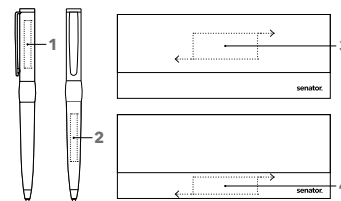

# IMAGE CHROME BALL PEN

Image scale 1:1

Corresponding cases

- ET 150
- ET 154
- ET 156
- ET 160
- ET 169
- ET 171
- ET 181
- ET 190

6238

### Twist ball pen 2158

Barrel: Metal, soft varnish,  
fittings: Metal, matt chrome,  
senator® magic flow metal refill G2 (1.0 mm),  
writing length up to 8,500 m,  
ink colour: blue