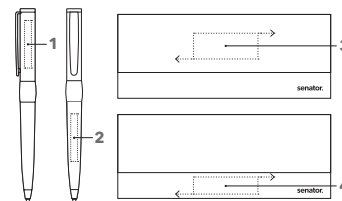

# IMAGE CHROME BALL PEN

Image scale 1:1

Corresponding cases

ET 150  
ET 154  
ET 156  
ET 160  
ET 169  
ET 171  
ET 181  
ET 190

see pages 62 - 64

6238

### Twist ball pen 2158

Barrel: Metal, soft varnish,  
fittings: Metal, matt chrome,  
senator® magic flow metal refill G2 (1.0 mm),  
writing length up to 8,500 m,  
ink colour: blue