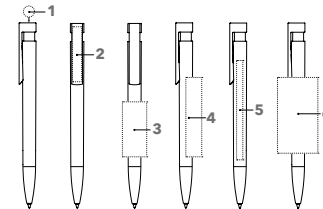

biobased

Jeder Liberty Bio Kugelschreiber ist auf der Seite mit der Gravur „biobased“ versehen.