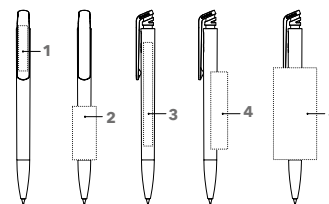

ART. NR. 3305

Druckkugelschreiber

Sichtbare Teile aus Recycling-Material

Matt opake Gehäuseoberfläche, langlebige senator® magic flow G2 Mine (1,0 mm), Schreiblänge bis zu 5.000 m, Schreibfarbe: Blau oder Schwarz

Bitte beachten Sie, dass Recycling-Material leichte Farbschwankungen aufweisen kann.

SERVICES

Mix & Match: ab 10.000 Stück

PMS Service: ab 10.000 Stück

INDUSTRIEPREISE (€/ST.)

UVP in € per Stück, zzgl. MwSt.

3305	500	1.000	2.500	5.000
Unbedruckt	0,50	0,50	0,50	0,50
Inkl. 1c-Druck pro Druckfläche	0,77	0,69	0,63	0,59
Jede weitere Farbe	0,27	0,19	0,13	0,09
Inkl. CMYK-Druck pro Motiv	1,18	0,98	0,83	0,73

VEREDELUNGSFLÄCHE

Clip	1	1c - 5c-Druck CMYK-Druck	35 x 6 mm
Schaft	2	1c - 5c-Druck	40 x 20 mm
	3	CMYK-Druck	60 x 7 mm
	4	1c - 5c-Druck	60 x 13 mm
	5	1c - 5c-Druck	60 x 30 mm (ab 1.000 Stück)

ClimatePartner
zertifiziertes Produkt
climate-id.com/K4P988