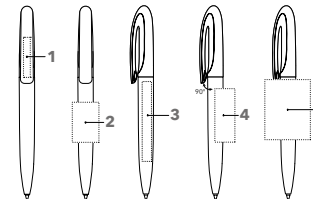

ART. NR. 3290

Drehkugelschreiber

Sichtbare Teile aus biobasiertem Kunststoff,
matte Gehäuseoberfläche, senator® magic flow G2
Mine (1,0 mm), Schreiblänge bis zu 5.000 m
Schreibfarbe: Blau oder Schwarz
Bitte beachten Sie, dass die Oberfläche bei Produk-
ten aus Bio-Material leichte Unregelmäßigkeiten
aufweisen kann.

SERVICES

Mix & Match: ab 10.000 Stück

PMS Service: ab 10.000 Stück

INDUSTRIEPREISE (€/ST.)

UVP in € per Stück, zzgl. MwSt.

3290	500	1.000	2.500	5.000
Unbedruckt	1,01	1,01	1,01	1,01
Inkl. 1c-Druck pro Druckfläche	1,28	1,20	1,14	1,10
Jede weitere Farbe	0,27	0,19	0,13	0,09
Inkl. CMYK-Druck pro Motiv	1,69	1,49	1,34	1,24
Aufpreis Mine Magic Flow 1.4	-	0,10	0,10	0,10

VEREDELUNGSFLÄCHE

Clip	1	1c - 5c-Druck CMYK-Druck	35 x 6 mm
Schaft	2	1c - 5c-Druck	30 x 20 mm
	3	CMYK-Druck	50 x 7 mm
	4	1c - 5c-Druck	40 x 15 mm
	5	1c - 5c-Druck	45 x 34 mm (ab 1.000 Stück)

ClimatePartner
zertifiziertes Produkt
climate-id.com/K4P988