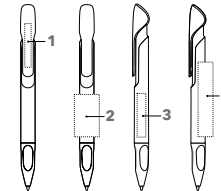

ART. NR. 3274

Druckkugelschreiber

Sichtbare Teile aus Recycling-Material

Glänzend opake Gehäuseoberfläche mit matten Akzenten, langlebige senator® magic flow G2 Mine (1,0 mm), Schreiblänge bis zu 5.000 m, Schreibfarbe: Blau oder Schwarz

Bitte beachten Sie, dass Recycling-Material leichte Farbschwankungen aufweisen kann.

SERVICES

Mix & Match: ab 10.000 Stück

PMS Service: ab 10.000 Stück

INDUSTRIEPREISE (€/ST.)

UVP in € per Stück, zzgl. MwSt.

3274	500	1.000	2.500	5.000
Unbedruckt	0,63	0,63	0,63	0,63
Inkl. 1c-Druck pro Druckfläche	0,90	0,82	0,76	0,72
Jede weitere Farbe	0,27	0,19	0,13	0,09
Inkl. CMYK-Druck pro Motiv	1,31	1,11	0,96	0,86

VEREDELUNGSFLÄCHE

Clip	1	1c - 5c-Druck CMYK-Druck	35 x 5 mm
Schaft	2	1c - 5c-Druck	28 x 20 mm
	3	CMYK-Druck	35 x 7 mm
	4	1c - 5c-Druck	55 x 18 mm

(ab 1.000 Stück)

ClimatePartner
zertifiziertes Produkt
climate-id.com/K4P988