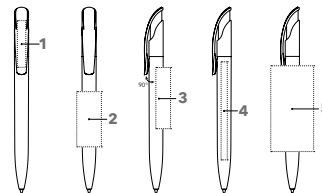

ART. NR. 3402

Druckkugelschreiber

Sichtbare Teile aus Recycling-Material

Matt opake Gehäuseoberfläche, langlebige senator® magic flow G2 Mine (1,0 mm), Schreiblänge bis zu 5.000 m, Schreibfarbe: Blau oder Schwarz
Bitte beachten Sie, dass Recycling-Material leichte Farbschwankungen aufweisen kann.

SERVICES

Mix & Match: ab 10.000 Stück

PMS Service: ab 10.000 Stück

INDUSTRIEPREISE (€/ST.)

UVP in € per Stück, zzgl. MwSt.

3402	500	1.000	2.500	5.000
Unbedruckt	0,76	0,76	0,76	0,76
Inkl. 1c-Druck pro Druckfläche	1,03	0,95	0,89	0,85
Jede weitere Farbe	0,27	0,19	0,13	0,09
Inkl. CMYK-Druck pro Motiv	1,44	1,24	1,09	0,99
Aufpreis Mine Magic Flow 1.4	-	0,10	0,10	0,10

VEREDELUNGSFLÄCHE

Clip	1	1c - 5c-Druck CMYK-Druck	35 x 7 mm
Schaft	2	1c - 5c-Druck	45 x 20 mm
	3	1c - 5c-Druck	50 x 12 mm
	4	CMYK-Druck	60 x 7 mm
	5	1c - 5c-Druck	60 x 35 mm (ab 1.000 Stück)

ClimatePartner
zertifiziertes Produkt
climate-id.com/K4P988