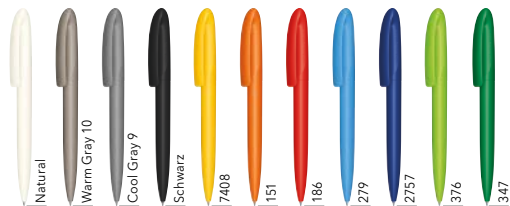

SKEYE BIO

Abbildung 1:1

reddot award 2019
winner

Jeder Skeye Bio Kugelschreiber ist auf der Seite mit einer Kennzeichnung zum Biomaterial versehen.