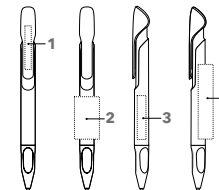

ART. NR. 3273

Druckkugelschreiber

Sichtbare Teile aus Recycling-Material

Matt opake Gehäuseoberfläche, langlebige senator® magic flow G2 Mine (1,0 mm), Schreiblänge bis zu 5.000 m, Schreibfarbe: Blau oder Schwarz
Bitte beachten Sie, dass Recycling-Material leichte Farbschwankungen aufweisen kann.

SERVICES

Mix & Match: ab 10.000 Stück

PMS Service: ab 10.000 Stück

INDUSTRIEPREISE (€/ST.)

UVP in € per Stück, zzgl. MwSt.

3273	500	1.000	2.500	5.000
Unbedruckt	0,63	0,63	0,63	0,63
Inkl. 1c-Druck pro Druckfläche	0,90	0,82	0,76	0,72
Jede weitere Farbe	0,27	0,19	0,13	0,09
Inkl. CMYK-Druck pro Motiv	1,31	1,11	0,96	0,86
Aufpreis Mine Magic Flow 1.4	-	0,10	0,10	0,10

VEREDELUNGSFLÄCHE

Clip	1	1c - 5c-Druck CMYK-Druck	35 x 7 mm
Schaft	2	1c - 5c-Druck	45 x 20 mm
	3	1c - 5c-Druck	50 x 12 mm
	4	CMYK-Druck	60 x 7 mm
	5	1c - 5c-Druck	60 x 35 mm (ab 1.000 Stück)

ClimatePartner
zertifiziertes Produkt
climate-id.com/K4P988