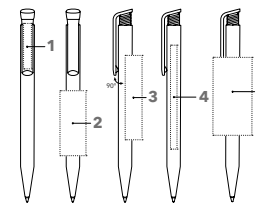

ART. NR. 3304

Druckkugelschreiber

Sichtbare Teile aus Recycling-Material

matte Gehäuseoberfläche,
Clipdrücker: poliert
senator® magic flow X20 Mine (1,0 mm),
Schreiblänge bis zu 2.000 m
Schreibfarbe: Blau oder Schwarz