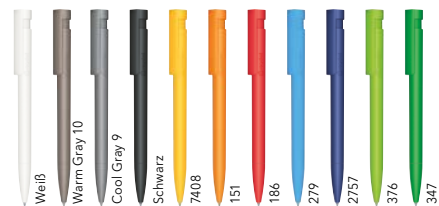

LIBERTY MATT RECYCLED

Abbildung 1:1