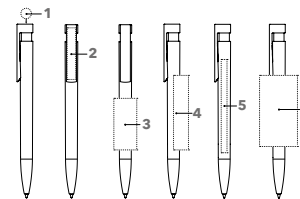

recycled

Jeder Liberty Matt Recycled Kugelschreiber ist auf der Seite mit der Gravur „recycled“ versehen.