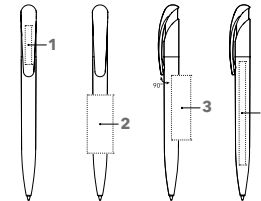

ART. NR. 2796

Druckkugelschreiber

Sichtbare Teile aus biobasiertem Kunststoff,
matte Gehäuseoberfläche, senator® magic flow G2
Mine (1,0 mm), Schreiblänge bis zu 5.000 m
Schreibfarbe: Blau oder Schwarz

Bitte beachten Sie, dass die Oberfläche bei Produk-
ten aus Bio-Material leichte Unregelmäßigkeiten
aufweisen kann.

SERVICES

Mix & Match: ab 10.000 Stück, siehe Seite 10
PMS Service: ab 10.000 Stück

INDUSTRIEPREISE (€/ST.)

UVP in € per Stück, zzgl. MwSt.

2796	500	1.000	2.500	5.000
Unbedruckt	0,86	0,86	0,86	0,86
Inkl. 1c-Druck pro Druckfläche	1,13	1,05	0,99	0,95
Jede weitere Farbe	0,27	0,19	0,13	0,09
Inkl. CMYK-Druck pro Motiv	1,54	1,34	1,19	1,09
Aufpreis Mine Magic Flow 1.4	-	0,10	0,10	0,10

VEREDELUNGSFLÄCHE

Clip	1	1c - 5c-Druck CMYK-Druck	30 x 5 mm
Schaft	2	1c - 5c-Druck	45 x 20 mm
	3	1c - 5c-Druck	50 x 15 mm
	4	CMYK-Druck	80 x 7 mm

ClimatePartner
zertifiziertes Produkt
climate-id.com/K4P988