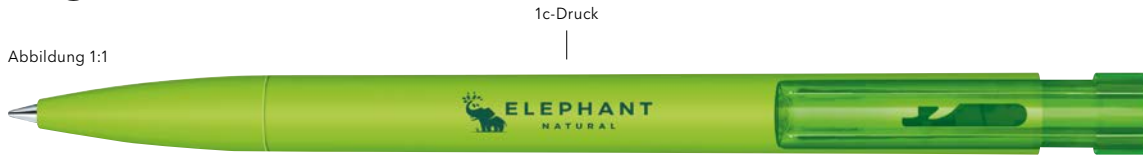

LIBERTY BIO

Abbildung 1:1

 biobased

Jeder Liberty Bio Kugelschreiber ist auf der Seite mit der Gravur „biobased“ versehen.

ART. NR. 3310

Druckkugelschreiber

Schaft und Spitze aus biobasiertem Kunststoff, matte Gehäuseoberfläche, transparentes Zwischenstück, transparenter Clip, senator® magic flow G2 Mine (1,0 mm), Schreiblänge bis zu 5.000 m, Schreibfarbe: Blau oder Schwarz
Bitte beachten Sie, dass die Oberfläche bei Produkten aus Bio-Material leichte Unregelmäßigkeiten aufweisen kann.