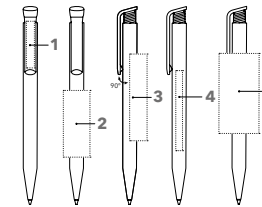

ART. NR. 3300

Druckkugelschreiber

Schaft aus biobasiertem Kunststoff,
matte Gehäuseoberfläche,
Clipdrücker: poliert opak, weiß,
senator® magic flow X20 Mine (1,0 mm),
Schreibfarbe: Blau oder Schwarz
Bitte beachten Sie, dass die Oberfläche bei Produk-
ten aus Bio-Material leichte Unregelmäßigkeiten
aufweisen kann.

SERVICES

PMS Service: ab 10.000 Stück

INDUSTRIEPREISE (€/ST.)

UVP in € per Stück, zzgl. MwSt.

3300	500	1.000	2.500	5.000
Unbedruckt	0,43	0,43	0,43	0,43
Inkl. 1c-Druck pro Druckfläche	0,70	0,62	0,56	0,52
Jede weitere Farbe	0,27	0,19	0,13	0,09
Inkl. CMYK-Druck pro Motiv	1,11	0,91	0,76	0,66

VEREDELUNGSFLÄCHE

Clip	1	1c - 5c-Druck CMYK-Druck	35 x 6 mm
Schaft	2	1c - 5c-Druck	50 x 20mm
	3	1c - 5c-Druck	65 x 13 mm
	4	CMYK-Druck	60 x 7 mm
	5	1c - 5c-Druck	60 x 30 mm (ab 1.000 Stück)

ClimatePartner
zertifiziertes Produkt
climate-id.com/K4P988