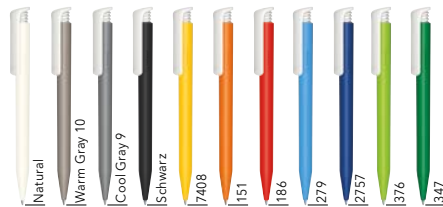

VEREDELUNGSFLÄCHE

Clip	1	1c - 5c-Druck CMYK-Druck	35 x 5 mm
Schaft	2	1c - 5c-Druck	28 x 20 mm
	3	CMYK-Druck	35 x 7 mm
	4	1c - 5c-Druck	55 x 18 mm

(ab 1.000 Stück)

ClimatePartner
zertifiziertes Produkt
climate-id.com/K4P988

SUPER HIT BIO

Abbildung 1:1

 biobased

Jeder Super Hit Bio Kugelschreiber ist auf der Seite mit der Gravur „biobased“ versehen.

ART. NR. 3300

Druckkugelschreiber

Schaft aus biobasiertem Kunststoff,
matte Gehäuseoberfläche,
Clipdrücker: poliert opak, weiß,
senator® magic flow X20 Mine (1,0 mm),
Schreibfarbe: Blau oder Schwarz
Bitte beachten Sie, dass die Oberfläche bei Produk-
ten aus Bio-Material leichte Unregelmäßigkeiten
aufweisen kann.