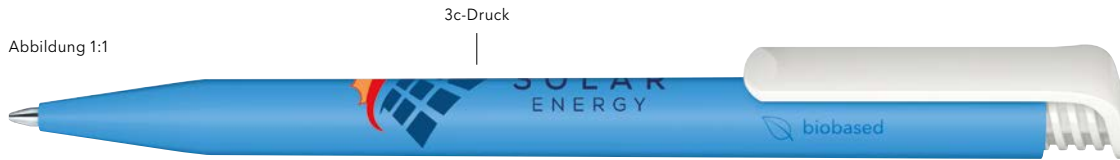

SUPER HIT BIO

Abbildung 1:1