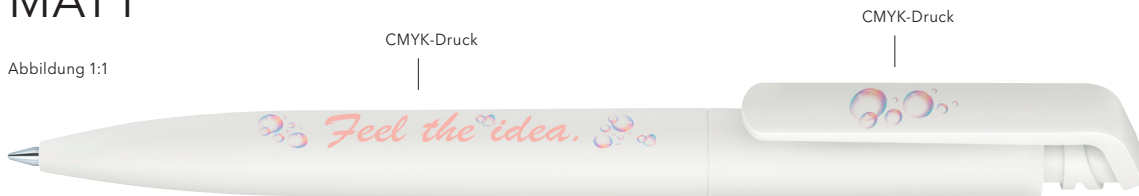

KANTARO MATT

Abbildung 1:1

NEU