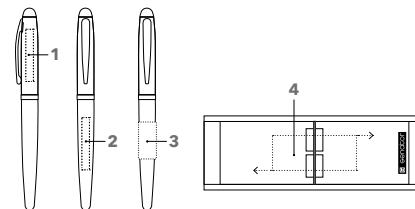

NAUTIC ROLLERBALL

Abbildung 1:1

Passende Etuis:

- ET 150
- ET 154
- ET 156
- ET 160
- ET 169
- ET 171
- ET 190

6297

ART. NR. 1092 / 6297

Rollerball 1092

Schaft und Beschlagteile: Metall, glänzend verchromt
 Kappe und Griffzone: Metall, Softlackierung
 Safety-Roller-Metallmine
 Schreibfarbe: Blau

Set 6297

Touch Pad Pen 2754 + Rollerball 1092
 im Etui ET 171

VEREDELUNGSFLÄCHE

Kappe	1	Gravur	35 x 5 mm
Schaft	2	Gravur	35 x 5 mm
	3	1c-Druck	25 x 12 mm
Etui	4	1c-Druck	60 x 25 mm