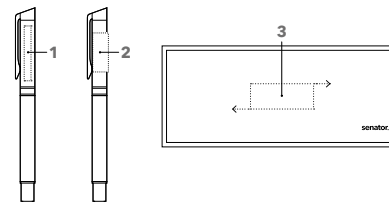

CARBON LINE ROLLERBALL

Abbildung 1:1

Passende Etuis:

ET 150
ET 154
ET 156
ET 160
ET 169
ET 171
ET 190

6240

ART. NR. 1037 / 6240

Rollerball 1037

Metall in Kombination mit leichtem Carbon
Kappe, Spitze, Beschlagteile: Metall, matt verchromt
Safety-Roller-Metallmine
Schreibfarbe: Blau