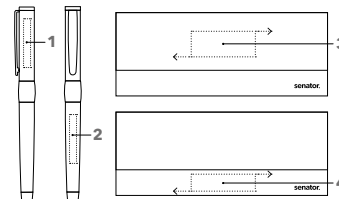

IMAGE CHROME ROLLERBALL

Abbildung 1:1

Silber
Blau 533

Passende Etuis:

- ET 150
- ET 154
- ET 156
- ET 160
- ET 169
- ET 171
- ET 181
- ET 190

6238

ART. NR. 1036 / 6238

Rollerball 1036

Schaft: Metall, Softlack; Beschlagteile:
Metall, matt verchromt;
Safety-Roller-Metallmine,
Schreibfarbe: Blau

Set 6238

Drehkugelschreiber 2158 + Rollerball 1036
im Etui ET 156, schwarz

VEREDELUNGSFLÄCHE

Kappe	1	Gravur	35 x 5 mm
Schaft	2	Gravur	35 x 5 mm
Etui	3	1c-Druck	50 x 20 mm
	4	1c-Druck	50 x 15 mm