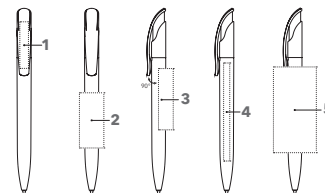

CHALLENGER MATT RECYCLED

Abbildung 1:1

Recycled
Material

Jeder Challenger Matt Recycled Kugelschreiber ist auf der Rückseite mit dem Aufdruck „Recycled Material“ versehen.

ART. NR. 3402

Druckkugelschreiber

Sichtbare Teile aus Recycling-Material

Matt opake Gehäuseoberfläche, langlebige senator® magic flow G2 Mine (1,0 mm), Schreiblänge bis zu 5.000 m, Schreibfarbe: Blau oder Schwarz
Bitte beachten Sie, dass Recycling-Material leichte Farbabweichungen aufweisen kann.

VEREDELUNGSFLÄCHE

Clip	1 1c - 5c-Druck CMYK-Druck	35 x 7 mm
Schaft	2 1c - 5c-Druck	45 x 20 mm
	3 1c - 5c-Druck	50 x 12 mm
	4 CMYK-Druck	60 x 7 mm
	5 1c - 5c-Druck	60 x 35 mm (ab 1.000 Stück)

ClimatePartner.com/13772-1910-1001