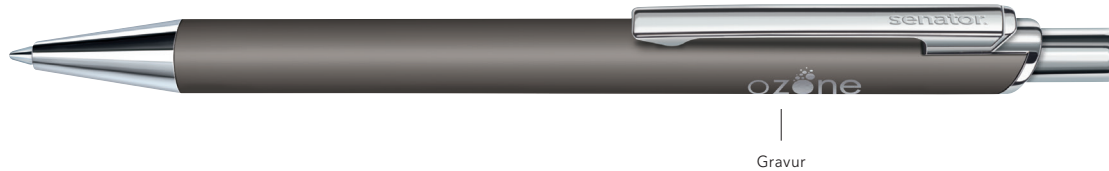

# ARVENT SOFT TOUCH KUGELSCHREIBER

Abbildung 1:1

Passende Etuis:

ET 169  
ET 171  
ET 160  
ET 154  
ET 190

### Druckkugelschreiber

Schaft: Metall, Softlackierung  
Beslagteile: Metall, glänzend verchromt  
senator® magic flow G2 Mine (1,0 mm),  
Schreiblänge bis zu 5.000 m,  
Schreibfarbe: Blau

## VEREDELUNGSFLÄCHE

Schaft	1	Gravur	35 x 5 mm
	2	Gravur	50 x 5 mm