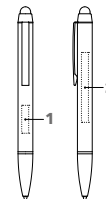

# ATTRACT SOFT TOUCH KUGELSCHREIBER / TOUCH PAD PEN

Abbildung 1:1

Gravur

Passende Etuis:

ET 154  
ET 160  
ET 169  
ET 171  
ET 190

siehe Seiten 62-64

### Drehkugelschreiber mit Touch Pad Funktion

Schaft: Metall, Softlackierung  
Beschlagteile: Metall, schwarz lackiert  
senator® Metallmine, G2 (1,0 mm),  
Schreiblänge bis zu 8.500 m,  
Schreibfarbe: Blau

## VEREDELUNGSFLÄCHE

<b>Schaft</b>	<b>1</b>	Gravur	20 x 5 mm
	<b>2</b>	Gravur	50 x 5 mm