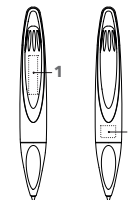

MELBI MATT BIO RECYCLED

Abbildung 1:1

Jeder Melbi Matt Bio Recycled Kugelschreiber ist mit der Gravur „biobased“ versehen.

NEU

ART. NR. 3318

Drehkugelschreiber aus den wiederverwendeten Produktionsabfällen der senator® Bio-Produkte.

Biokunststoff auf PLA-Basis mit einer matten Oberfläche.

senator® magic flow G2 Mine (1,0 mm),

Schreiblänge bis zu 5.000 m

Schreibfarbe: Blau oder Schwarz

Bitte beachten Sie, dass die Oberfläche bei Produkten aus Bio-Material leichte Unregelmäßigkeiten aufweisen kann.

VEREDELUNGSFLÄCHE

Innenteil	1	1c-Druck	26 x 6 mm
Schaft	2	1c-Druck oder CMYK-Druck	8 x 10 mm

Klimaneutral
Produkt
ClimatePartner.com/13772-1910-1001