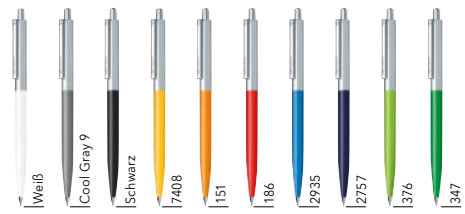

# POINT METAL

Abbildung 1:1

**NEU**

### Druckkugelschreiber

Poliert opakes Vorderenteil,  
Oberenteil Edelstahl geschliffen,  
Metallbeschlagteile,  
Kunststoffdekorpunkt in Schafffarbe im Drücker,  
senator® magic flow G2 Mine (1,0 mm),  
Schreiblänge bis zu 5.000 m,  
Schreibfarbe: Blau oder schwarz