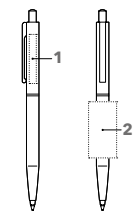

# POINT METAL

Abbildung 1:1

**NEU**

### Druckkugelschreiber

Poliert opakes Vorderenteil,  
Oberenteil Edelstahl geschliffen,  
Metallbeschlagteile,  
Kunststoffdekorpunkt in Schafffarbe im Drücker,  
senator® magic flow G2 Mine (1,0 mm),  
Schreiblänge bis zu 5.000 m,  
Schreibfarbe: Blau oder schwarz

## VEREDELUNGSFLÄCHE

<b>Oberenteil</b>	<b>1</b>	Gravur	35 x 5 mm
<b>Schaft</b>	<b>2</b>	1c - 5c-Druck	40 x 20 mm