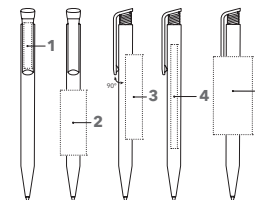

SUPER HIT MATT RECYCLED

Abbildung 1:1

Jeder Super Hit Matt Recycled Kugelschreiber ist auf der Seite mit der Gravur „recycled“ versehen.

ART. NR. 3304

Druckkugelschreiber

Sichtbare Teile aus Recycling-Material

matte Gehäuseoberfläche,
Clipdrücker: poliert
senator® magic flow X20 Mine (1,0 mm),
Schreiblänge bis zu 2.000 m
Schreibfarbe: Blau oder Schwarz

Bitte beachten Sie, dass Recycling-Material leichte Farbschwankungen aufweisen kann.

VEREDELUNGSFLÄCHE

Clip	1	1c - 5c-Druck CMYK-Druck	35 x 6 mm
Schaft	2	1c - 5c-Druck	50 x 20 mm
	3	1c - 5c-Druck	65 x 13 mm
	4	CMYK-Druck	60 x 7 mm
	5	1c - 5c-Druck	60 x 30 mm (ab 1.000 Stück)