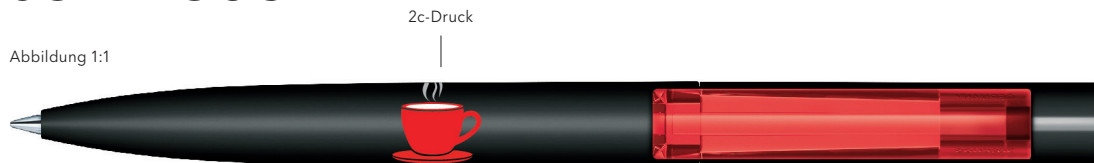

HEADLINER SOFT TOUCH

Abbildung 1:1

ART. NR. 3285

Drehkugelschreiber

Oberteil glänzend opak, Schaft mit samtiger Gehäuseoberfläche, glänzend transparenter Clip, senator® magic flow G2 Mine (1,0 mm), Schreiblänge bis zu 5.000 m, Schreibfarbe: Blau oder Schwarz