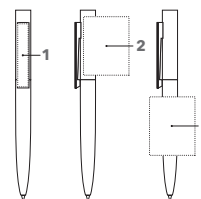

HEADLINER SOFT TOUCH

Abbildung 1:1

ART. NR. 3285

Drehkugelschreiber

Oberteil glänzend opak, Schaft mit samtiger Gehäuseoberfläche, glänzend transparenter Clip, senator® magic flow G2 Mine (1,0 mm), Schreiblänge bis zu 5.000 m, Schreibfarbe: Blau oder Schwarz

SERVICES

PMS Service: ab 10.000 Stück

INDUSTRIEPREISE (€/ST.)

UVP in € per Stück, zzgl. MwSt.

3285	500	1.000	2.500	5.000
Incl. 1c-Druck pro Druckfläche	1,39	1,31	1,25	1,21
Jede weitere Farbe	0,27	0,19	0,13	0,09
Incl. CMYK-Druck pro Motiv	1,80	1,60	1,45	1,35
Aufpreis Mine Magic Flow 1.4	-	0,10	0,10	0,10

VEREDELUNGSFLÄCHE

Clip	1	1c - 5c-Druck CMYK-Druck	40 x 6 mm
Oberteil	2	1c - 5c-Druck	45 x 35 mm (ab 1.000 Stück)
Schaft	3	1c - 5c-Druck	45 x 34,5 mm (ab 1.000 Stück)