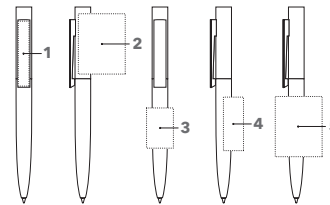

HEADLINER CLEAR BASIC

Abbildung 1:1

ART. NR. 3281

Drehkugelschreiber

Poliert opake Gehäuseoberfläche im Mix mit glänzend transparentes Oberteil, poliert opaker Clip in Weiß, senator® magic flow G2 Mine (1,0 mm), Schreiblänge bis zu 5.000 m, Schreibfarbe: Blau oder Schwarz

SERVICES

PMS Service: ab 10.000 Stück

INDUSTRIEPREISE (€/ST.)

UVP in € per Stück, zzgl. MwSt.

3281	500	1.000	2.500	5.000
Incl. 1c-Druck pro Druckfläche	0,89	0,81	0,75	0,71
Jede weitere Farbe	0,27	0,19	0,13	0,09
Incl. CMYK-Druck pro Motiv	1,30	1,10	0,95	0,85
Aufpreis Mine Magic Flow 1.4	-	0,10	0,10	0,10

VEREDELUNGSFLÄCHE

Clip	1	1c - 5c-Druck CMYK-Druck	40 x 6 mm
Oberteil	2	1c - 5c-Druck	45 x 35 mm (ab 1.000 Stück)
Schaft	3	1c - 5c-Druck	30 x 20 mm
	4	1c - 5c-Druck	40 x 15 mm
	5	1c - 5c-Druck CMYK-Druck	45 x 34 mm (ab 1.000 Stück)