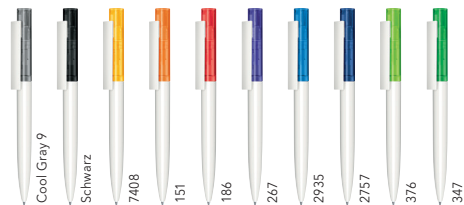

HEADLINER CLEAR BASIC

Abbildung 1:1

ART. NR. 3281

Drehkugelschreiber

Poliert opake Gehäuseoberfläche im Mix mit glänzend transparentes Oberteil, poliert opaker Clip in Weiß, senator® magic flow G2 Mine (1,0 mm), Schreiblänge bis zu 5.000 m, Schreibfarbe: Blau oder Schwarz

SERVICES

PMS Service: ab 10.000 Stück

INDUSTRIEPREISE (€/ST.)

UVP in € per Stück, zzgl. MwSt.

3281	500	1.000	2.500	5.000
Incl. 1c-Druck pro Druckfläche	0,89	0,81	0,75	0,71
Jede weitere Farbe	0,27	0,19	0,13	0,09
Incl. CMYK-Druck pro Motiv	1,30	1,10	0,95	0,85
Aufpreis Mine Magic Flow 1.4	-	0,10	0,10	0,10

VEREDELUNGSFLÄCHE

Clip	1	1c - 5c-Druck CMYK-Druck	40 x 6 mm
Oberteil	2	1c - 5c-Druck	45 x 35 mm (ab 1.000 Stück)
Schaft	3	1c - 5c-Druck	30 x 20 mm
	4	1c - 5c-Druck	40 x 15 mm
	5	1c - 5c-Druck CMYK-Druck	45 x 34 mm (ab 1.000 Stück)