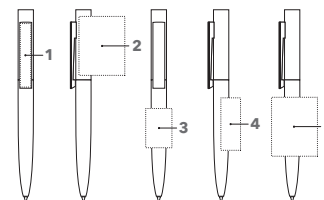

# HEADLINER POLISHED BASIC

Abbildung 1:1

### Drehkugelschreiber

Poliert opake Gehäuseoberfläche, transparenter Clip bzw. polished weiß, senator® magic flow G2 Mine (1,0 mm), Schreiblänge bis zu 5.000 m, Schreibfarbe: Blau oder Schwarz

## VEREDELUNGSFLÄCHE

<b>Clip</b>	<b>1</b>	1c - 5c-Druck CMYK-Druck	40 x 6 mm
<b>Oberteil</b>	<b>2</b>	1c - 5c-Druck CMYK-Druck	45 x 35 mm (ab 1.000 Stück)
<b>Schaft</b>	<b>3</b>	1c - 5c-Druck	30 x 20 mm
	<b>4</b>	1c - 5c-Druck	40 x 15 mm
	<b>5</b>	1c - 5c-Druck CMYK-Druck	45 x 34 mm (ab 1.000 Stück)