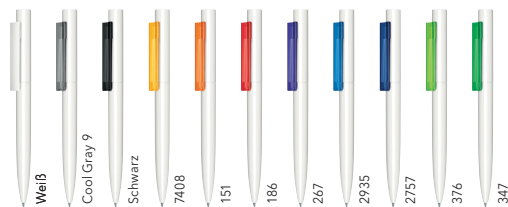

# HEADLINER POLISHED BASIC

Abbildung 1:1

### Drehkugelschreiber

Poliert opake Gehäuseoberfläche, transparenter Clip bzw. polished weiß, senator® magic flow G2 Mine (1,0 mm), Schreiblänge bis zu 5.000 m, Schreibfarbe: Blau oder Schwarz