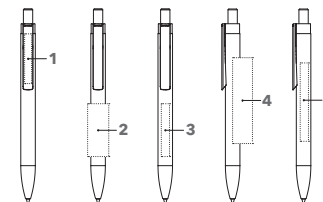

# POLAR

Abbildung 1:1

Passende Etuis:

- ET 154
- ET 157
- ET 160
- ET 169
- ET 171
- ET 190

siehe Seiten 62-64

### Druckkugelschreiber

Schaft: Metall, lackiert  
 Beschlagteile: Metall, glänzend verchromt  
 senator® magic flow Mine G2 (1,0 mm),  
 Schreiblänge bis zu 5.000 m,  
 Schreibfarbe: Blau oder Schwarz

## VEREDELUNGSFLÄCHE

Clip	1	Gravur	45 x 6 mm
<b>Schaft</b>	<b>2</b>	1c - 5c-Druck	40 x 16 mm
	<b>3</b>	Gravur	45 x 5 mm
	<b>4</b>	1c - 5c-Druck	55 x 11 mm
	<b>5</b>	Gravur	60 x 5 mm