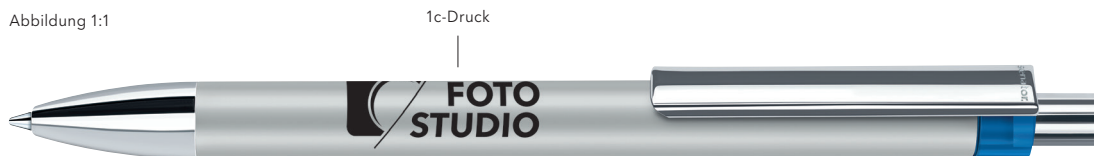

# POLAR

Abbildung 1:1

Passende Etuis:

- ET 154
- ET 157
- ET 160
- ET 169
- ET 171
- ET 190

siehe Seiten 62-64

### Druckkugelschreiber

Schaft: Metall, lackiert  
 Beschlagteile: Metall, glänzend verchromt  
 senator® magic flow Mine G2 (1,0 mm),  
 Schreiblänge bis zu 5.000 m,  
 Schreibfarbe: Blau oder Schwarz