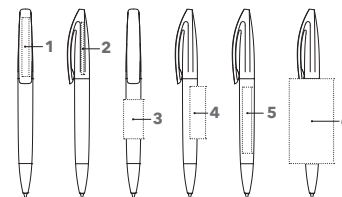

BRIDGE POLISHED MT

Abbildung 1:1

ART. NR. 3252

Drehkugelschreiber

Poliert opake Gehäuseoberfläche,
glänzende Metallspitze,
senator® magic flow G2 Mine (1,0 mm),
Schreiblänge bis zu 5.000 m,
Schreibfarbe: Blau oder Schwarz

SERVICES

Mix & Match: ab 10.000 Stück
PMS Service: ab 10.000 Stück

INDUSTRIEPREISE (€/ST.)

UVP in € per Stück, zzgl. MwSt.

3252	500	1.000	2.500	5.000
Incl. 1c-Druck pro Druckfläche	1,39	1,31	1,25	1,21
Jede weitere Farbe	0,27	0,19	0,13	0,09
Incl. CMYK-Druck pro Motiv	1,80	1,60	1,45	1,35
Aufpreis Mine Magic Flow 1.4	-	0,10	0,10	0,10

VEREDELUNGSFLÄCHE

Clip	1	1c - 5c-Druck CMYK-Druck	35 x 7 mm
Oberteil	2	1c - 5c-Druck	30 x 3 mm
Schaft	3	1c - 5c-Druck	30 x 15 mm
	4	1c - 5c-Druck	40 x 12 mm
	5	CMYK-Druck	60 x 7 mm
	6	1c - 5c-Druck CMYK-Druck auf weißem Schaft	45 x 34 mm (ab 1.000 Stück)