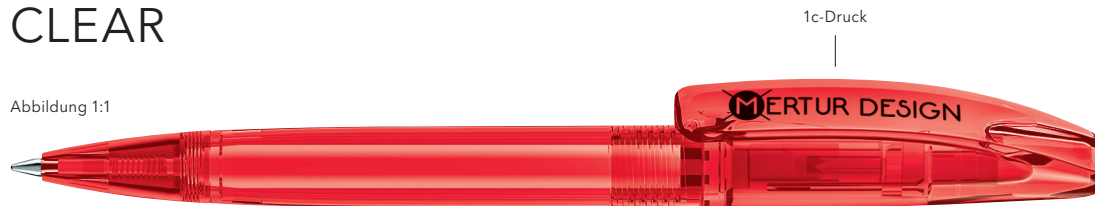

BRIDGE CLEAR

Abbildung 1:1

ART. NR. 3251

Drehkugelschreiber

Glänzend transparente Gehäuseoberfläche,
senator® magic flow G2 Mine (1,0 mm),
Schreiblänge bis zu 5.000 m,
Schreibfarbe: Blau oder Schwarz

SERVICES

Mix & Match: ab 10.000 Stück

PMS Service: ab 10.000 Stück

VEREDELUNGSFLÄCHE

Clip	1	1c - 5c-Druck CMYK-Druck	35 x 7 mm
Oberteil	2	1c - 5c-Druck	30 x 3 mm
Schaft	3	1c - 5c-Druck	30 x 15 mm
	4	1c - 5c-Druck	40 x 12 mm
	5	CMYK-Druck	60 x 7 mm
	6	1c - 5c-Druck	45 x 34 mm (ab 1.000 Stück)