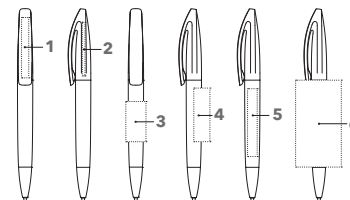

BRIDGE CLEAR

Abbildung 1:1

ART. NR. 3251

Drehkugelschreiber

Glänzend transparente Gehäuseoberfläche,
senator® magic flow G2 Mine (1,0 mm),
Schreiblänge bis zu 5.000 m,
Schreibfarbe: Blau oder Schwarz

SERVICES

Mix & Match: ab 10.000 Stück

PMS Service: ab 10.000 Stück

VEREDELUNGSFLÄCHE

Clip	1	1c - 5c-Druck CMYK-Druck	35 x 7 mm
Oberteil	2	1c - 5c-Druck	30 x 3 mm
Schaft	3	1c - 5c-Druck	30 x 15 mm
	4	1c - 5c-Druck	40 x 12 mm
	5	CMYK-Druck	60 x 7 mm
	6	1c - 5c-Druck	45 x 34 mm (ab 1.000 Stück)