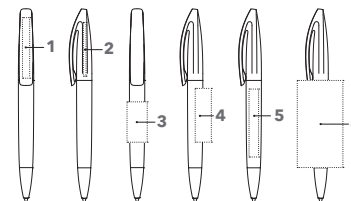

BRIDGE POLISHED

Abbildung 1:1

ART. NR. 3250

Drehkugelschreiber

Poliert opake Gehäuseoberfläche,
senator® magic flow G2 Mine (1,0 mm),
Schreiblänge bis zu 5.000 m,
Schreibfarbe: Blau oder Schwarz

SERVICES

Mix & Match: ab 10.000 Stück

PMS Service: ab 10.000 Stück

INDUSTRIEPREISE (€/ST.)

UVP in € per Stück, zzgl. MwSt.

	3250	500	1.000	2.500	5.000
Incl. 1c-Druck pro Druckfläche	0,89	0,81	0,75	0,71	
Jede weitere Farbe	0,27	0,19	0,13	0,09	
Incl. CMYK-Druck pro Motiv	1,30	1,10	0,95	0,85	
Aufpreis Mine Magic Flow 1.4	-	0,10	0,10	0,10	

VEREDELUNGSFLÄCHE

Clip	1	1c - 5c-Druck CMYK-Druck	35 x 7 mm
Oberteil	2	1c - 5c-Druck	30 x 3 mm
Schaft	3	1c - 5c-Druck	30 x 15 mm
	4	1c - 5c-Druck	40 x 12 mm
	5	CMYK-Druck	60 x 7 mm
	6	1c - 5c-Druck CMYK-Druck auf weißem Schaft	45 x 34 mm (ab 1.000 Stück)