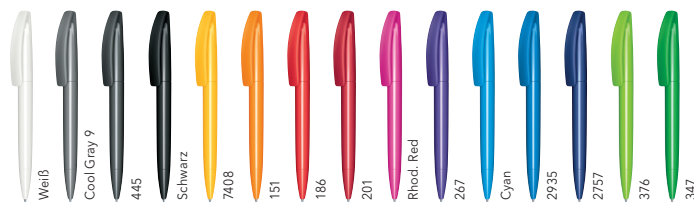

BRIDGE POLISHED

Abbildung 1:1

ART. NR. 3250

Drehkugelschreiber

Poliert opake Gehäuseoberfläche,
senator® magic flow G2 Mine (1,0 mm),
Schreiblänge bis zu 5.000 m,
Schreibfarbe: Blau oder Schwarz

SERVICES

Mix & Match: ab 10.000 Stück

PMS Service: ab 10.000 Stück

INDUSTRIEPREISE (€/ST.)

UVP in € per Stück, zzgl. MwSt.

	3250	500	1.000	2.500	5.000
Incl. 1c-Druck pro Druckfläche	0,89	0,81	0,75	0,71	
Jede weitere Farbe	0,27	0,19	0,13	0,09	
Incl. CMYK-Druck pro Motiv	1,30	1,10	0,95	0,85	
Aufpreis Mine Magic Flow 1.4	-	0,10	0,10	0,10	

VEREDELUNGSFLÄCHE

Clip	1	1c - 5c-Druck CMYK-Druck	35 x 7 mm
Oberteil	2	1c - 5c-Druck	30 x 3 mm
Schaft	3	1c - 5c-Druck	30 x 15 mm
	4	1c - 5c-Druck	40 x 12 mm
	5	CMYK-Druck	60 x 7 mm
	6	1c - 5c-Druck CMYK-Druck auf weißem Schaft	45 x 34 mm (ab 1.000 Stück)