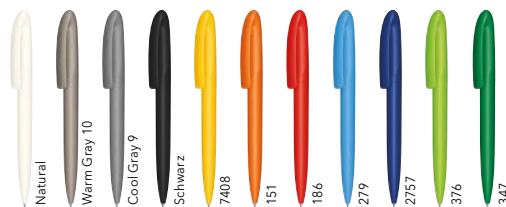

SKEYE BIO

Abbildung 1:1

reddot award 2019
winner

PS1
SUSTAINABLE AWARDS
2018
Winner

Jeder Skeye Bio Kugelschreiber ist auf der Seite mit einer Kennzeichnung zum Biomaterial versehen.