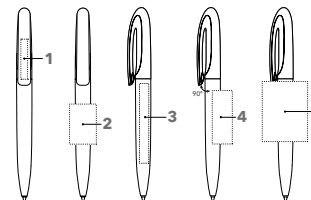

ART. NR. 3290

Drehkugelschreiber

Sichtbare Teile aus biobasiertem Kunststoff,

matte Gehäuseoberfläche, senator® magic flow G2

Mine (1,0 mm), Schreiblänge bis zu 5.000 m

Schreibfarbe: Blau oder Schwarz

Bitte beachten Sie, dass die Oberfläche bei Produkten aus Bio-Material leichte Unregelmäßigkeiten aufweisen kann.

SERVICES

Mix & Match: ab 10.000 Stück

PMS Service: ab 10.000 Stück

VEREDELUNGSFLÄCHE

Clip	1 1c - 5c-Druck CMYK-Druck	35 x 6 mm
Schaft	2 1c - 5c-Druck	30 x 20 mm
	3 CMYK-Druck	50 x 7 mm
	4 1c - 5c-Druck	40 x 15 mm
	5 1c - 5c-Druck	45 x 34 mm (ab 1.000 Stück)

ClimatePartner
zertifiziertes Produkt
climate-id.com/K4P988