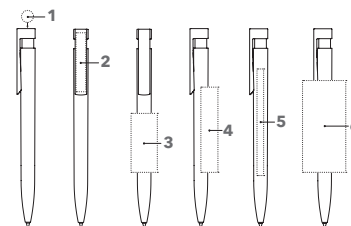

# LIBERTY POLISHED BASIC

Abbildung 1:1

### Druckkugelschreiber

Poliert opake Gehäuseoberfläche, weißer Schaft, farbig transparentes Zwischenstück, senator® magic flow G2 Mine (1,0 mm), Schreiblänge bis zu 5.000 m, Schreibfarbe: Blau oder Schwarz

## VEREDELUNGSFLÄCHE

<b>Kappe</b>	<b>1</b>	CMYK-Druck	Ø 9,5 mm
<b>Clip</b>	<b>2</b>	1c - 5c-Druck CMYK-Druck	35 x 7 mm
<b>Schaft</b>	<b>3</b>	1c - 5c-Druck	45 x 20 mm
	<b>4</b>	1c - 5c-Druck	65 x 13 mm
	<b>5</b>	CMYK-Druck	80 x 7 mm
	<b>6</b>	1c - 5c-Druck CMYK-Druck	60 x 30 mm (ab 1.000 Stück)