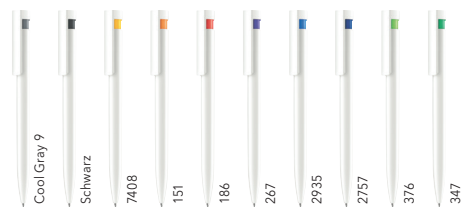

# LIBERTY POLISHED BASIC

Abbildung 1:1

### Druckkugelschreiber

Poliert opake Gehäuseoberfläche, weißer Schaft, farbig transparentes Zwischenstück, senator® magic flow G2 Mine (1,0 mm), Schreiblänge bis zu 5.000 m, Schreibfarbe: Blau oder Schwarz